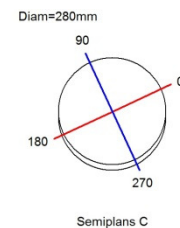

CARACTERÍSTICAS TÉCNICAS / TECHNICAL CHARACTERISTICS PRODUCTO: LUMIPLUS PAR56 1.11 - RGB PRODUCT: LUMIPLUS PAR56 1.11 - RGB	CÓDIGO / CODE <b>56001</b> 59124 – 59126 – 59127 – 66122 – 66123 – 66124 – 59128 – 59129 – 59120 – 56003 – 56004 – 53838
---	--

## RGB (MULTICOLOR – MULTICOLOUR )

Tensión nominal Rated voltage	Vatios Watts	Vida Lifespan	Temperatura de color Colour temperature	Flujo luminoso Luminous output	Protección IP IP Protection	Cable Cable	
12 VAC	27 W (37VA)	L70	-	1.100 lm	IPX8	H07RN-F 2x1,5 mm <sup>2</sup>  (only on PAR56 projectors)	Operar únicamente con un transformador de seguridad. To be used only with a safety transformer

Flux 1100.00 lm  
 Máxim 404.29 cd  
 Posició C=230.00 G=10.00  
 Rendiment : 100.00%  
 Data: 30-05-2014  
 Asimètric