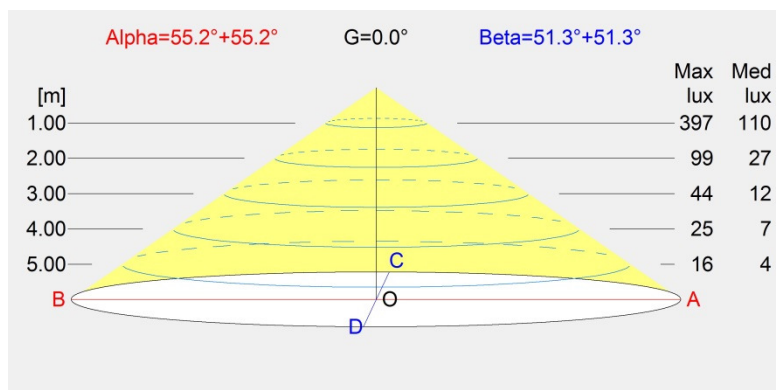

CARACTERÍSTICAS TÉCNICAS / TECHNICAL CHARACTERISTICS PRODUCTO: LUMIPLUS PAR56 1.11 - RGB PRODUCT: LUMIPLUS PAR56 1.11 - RGB	CÓDIGO / CODE <b>56001</b> 59124 – 59126 – 59127 – 66122 – 66123 – 66124 – 59128 – 59129 – 59120 – 56003 – 56004 – 53838
---	--

## RGB (MULTICOLOR – MULTICOLOUR )

Tensión nominal Rated voltage	Vatios Watts	Vida Lifespan	Temperatura de color Colour temperature	Flujo luminoso Luminous output	Protección IP IP Protection	Cable Cable	
12 VAC	27 W (37VA)	L70	-	1.100 lm	IPX8	H07RN-F 2x1,5 mm <sup>2</sup>  (only on PAR56 projectors)	Operar únicamente con un transformador de seguridad. To be used only with a safety transformer

Flux 1100.00 lm  
 Máxim 404.29 cd  
 Posició C=230.00 G=10.00  
 Rendiment : 100.00%  
 Data: 30-05-2014  
 Asimètric