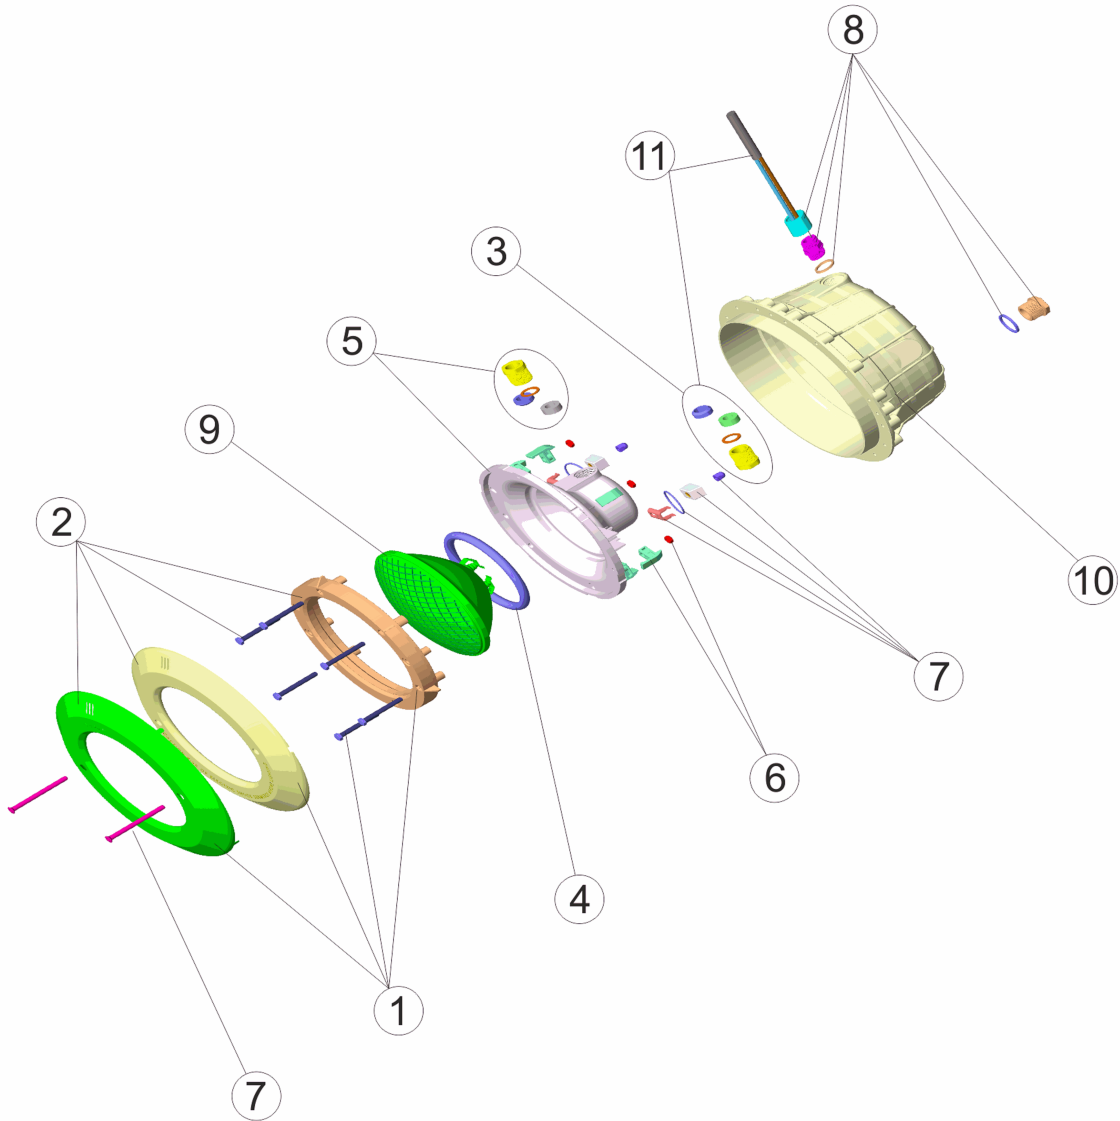

CODE **07843, 07844**

BESCHREIBUNG: **ZIERSCHEINWERFER ROSTFREI UND WEISS MIT KABEL**

**DEUTSCHE**

POS	CODE	BESCHREIBUNG	POS	CODE	BESCHREIBUNG
1	4403010301	BLLENDE UWS EDELSTAHL	7	4403015002	BEFESTIGUNGSSET SCHEINWERFER JELLY STD
2	4403010302	BLLENDE WEISS UWS	8	4403010313	WANDDURCHFÜHRUNG UWS M-25
3	4403010312	QUETSCHVERSCHRAUBUNG GEHÄUSE UWS M-25	9	00370	LAMPE
4	4403010304	O-RING UWS	10	07838R0006	EINBAUTOPF
5	4403010305	BEFESTIGUNGSRINGSATZ UWS	11	4403010314	KABEL UWS M-25
6	4403010306	BEFESTIGUNGSCLIPSATZ UWS			